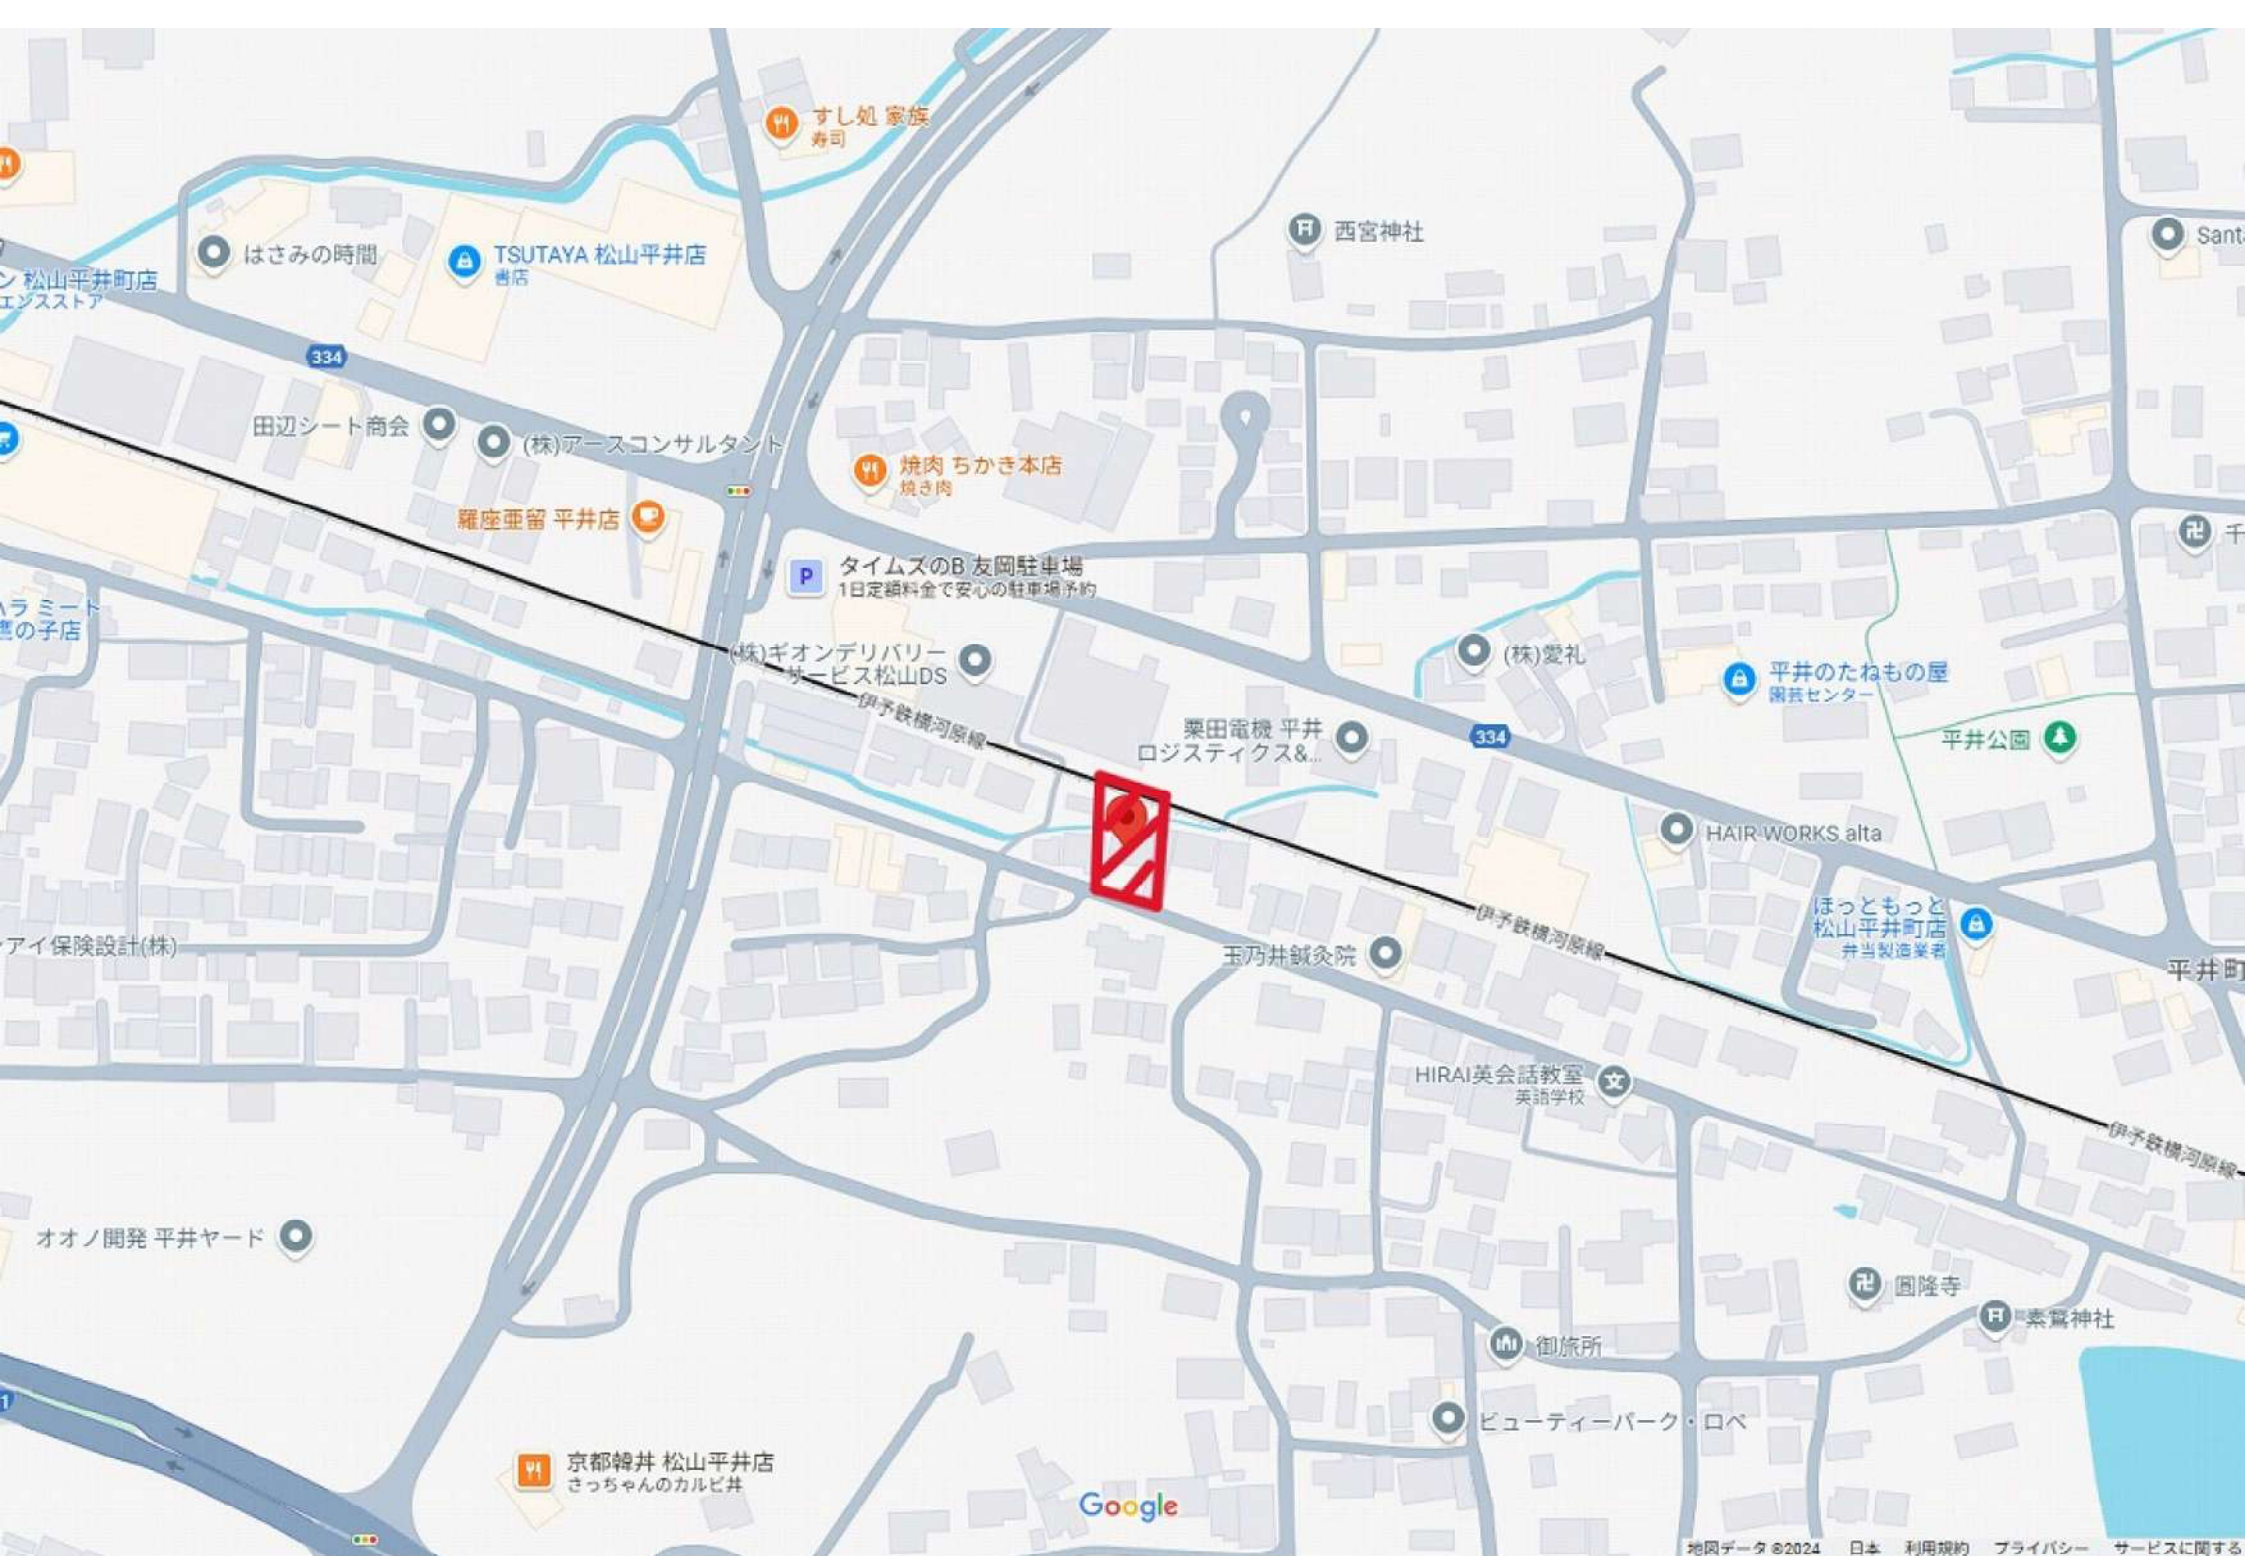

すし処 家族
寿司

西宮神社

はさみの時間

TSUTAYA 松山平井店
書店

334

田辺シート商会

(株)アースコンサルタント

焼肉 ちかき本店
焼き肉

P タイムズのB 友岡駐車場
1日定額料金で安心の駐車場予約

(株)ギオンデリバリー
サービス松山DS

伊予鉄横河原線

栗田電機 平井
ロジスティクス&...

334

(株)愛礼

平井のたねもの屋
園芸センター

平井公園

HAIR WORKS alta

ほっともっと
松山平井町店
弁当製造業者

平井町

伊予鉄横河原線

玉乃井鍼灸院

HIRAI英会話教室
英語学校

伊予鉄横河原線

オオノ開発 平井ヤード

圓隆寺

素戔神社

御旅所

ビューティーパーク・ロベ

京都韓井 松山平井店
さっちゃんのカルビ丼

Google